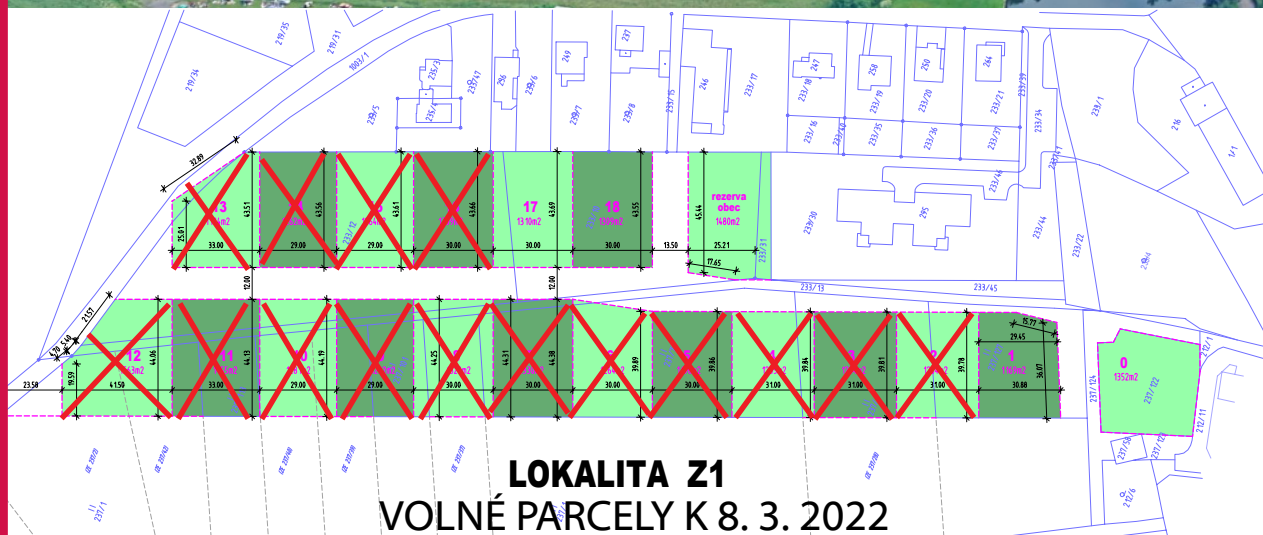

DRAHÉ BYDLENÍ VE MĚSTECH? POJĎTE K NÁM DO PŘEPYCH!

Obec Přepychy zahájí v březnu 2022 výstavbu technické
a dopravní infrastruktury Lokality Z 1 „V Domcích“
o 19 parcelách s výhledem na západ slunce.

Cena 1.350,- Kč bez DPH za 1 m²

www.prepychy.cz, E: prepychy@prepychy.cz T: 603 485 369

DŮLEŽITÁ INFORMACE
K PRODEJI STAVEBNÍCH PARCEL
V LOKALITĚ Z 1 „V DOMCÍCH“, PŘEPYCHY.
Obec odstoupila od žádosti o dotaci z programu
Podpora bydlení Ministerstva pro místní rozvoj.
PODMÍNKY PRO STAVEBNÍKY BYLY ZJEDNODUŠENY!