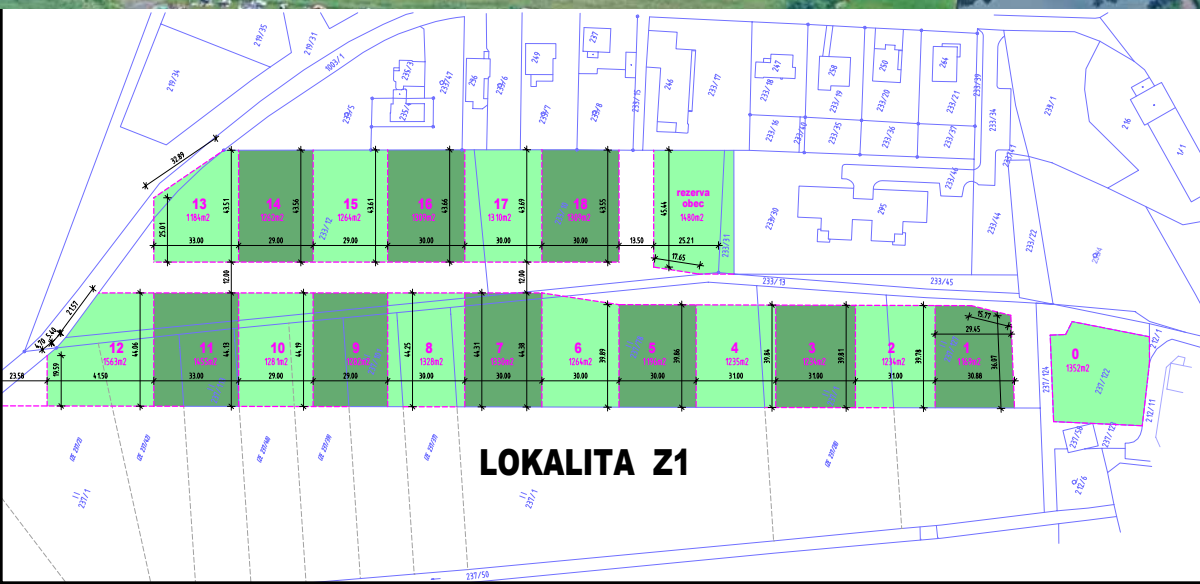

# PRODEJ STAVEBNÍCH POZEMKŮ PRO RODINNÉ DOMY PŘEPYCHY

LOKALITA Z 26  
výstavba RD zahájena

LOKALITA Z1  
prodej 19 parcel

Parcely v Lokalitě Z 26 „V Domcích“ jsou úspěšně zasítovány a jejich majitelé zahájí výstavbu v letošním roce.

## Lokalita Z 1 „V Domcích“

Obec Přepychy letos zahájí výstavbu technické a dopravní infrastruktury Lokality Z1 V Domcích“ o 19 parcelách s výhledem na zapadající slunce. Dojde k propojení obou nových lokalit. Prodej stavebních pozemků bude zahájen ve II. pololetí tohoto roku. Parametry komunikace, odstavných parkovacích ploch i chodníků budou obdobné, jako v lokalitě Z 26.